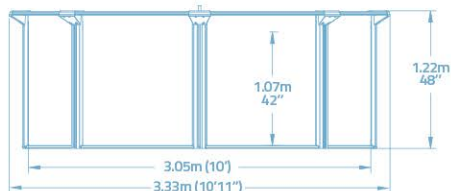

ABOVE GROUND POOLS

Bestway

ITEM · ARTICLE · ARTÍCULO · ARTIKEL · ARTIKEL · PRODOTTO · ARTYKUL

56566

↔ 305 x 122cm - 10' x 48"

HYDRIMUM™ ROUND

99.70kg - 219.80lbs

90%

1 GALVANIZED STEEL WALL

2 Ø 38MM - Ø 1.50"

3 REALISTIC PRISMATIC STONE PRINT

INCLUDES · Inklus · Incluye · Inhalt · Bevat · Include · Zawiera

58515 [220-240 V 50HZ] ■ SANDFILTER

Filtre à sable - Filtro de arena